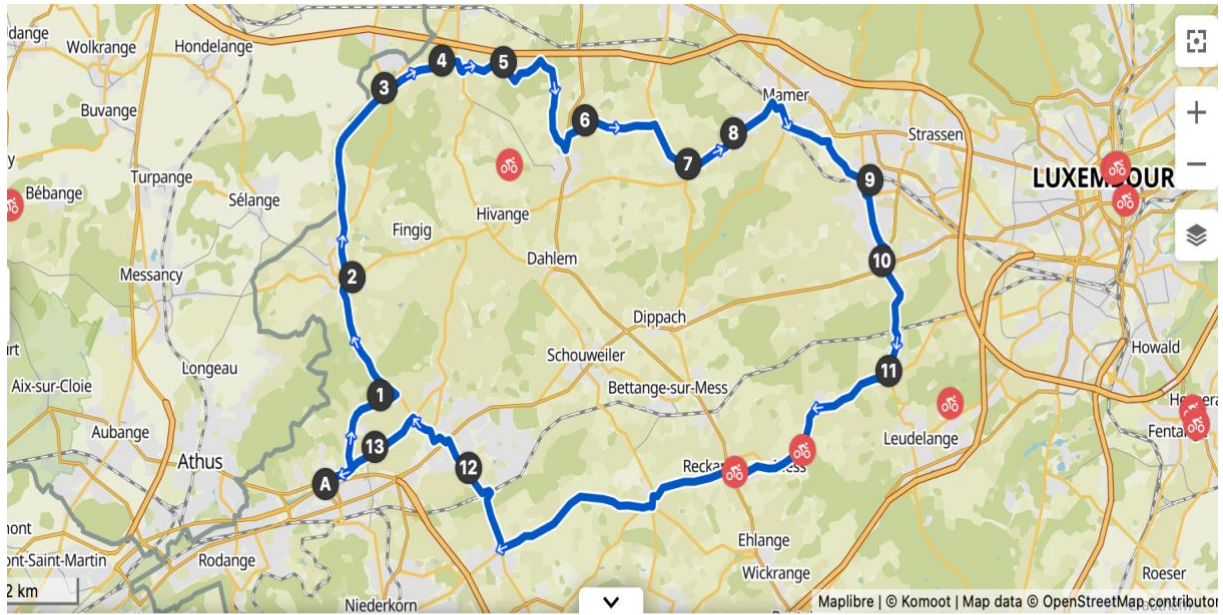

### **Parcours 50 km**

Pétange, Linger, pc Clemency,

**Contrôle No1 Clemency gare,**

pc Grass vers Kahler, pc Hagen, PC Garnich, Garnich, PC Nicolas Frantz direction Mamer, Bertrange,

**Contrôle No2 et Principale, Café Um Bureck, 3, rue de Luxembourg ; Bertrange**

Leudelage, Roedgen, Reckange-Mess, Limpach, Sanem, Bascharage, Linger, Pétange.

### **Parcours 25 km**

Pétange, Linger, Bascharge, Hautcharage, Hivange, Réihbiérg, Grass, pc vers Clemency

**Contrôle à Clemency ancienne gare,**

pc vers Linger, Pétange

---

Ouverture des Points de Contrôle : Samedi, le 26 Juin 2021 de 10:00 à 20:00  
Dimanche, le 27 Juin 2021 de 9:00 à 11:30

---

**Merci de respecter le code de la route.**

Elevation ▾

Nothing selected – click and drag below to see the stats for a specific part of the Tour. Nothing selected