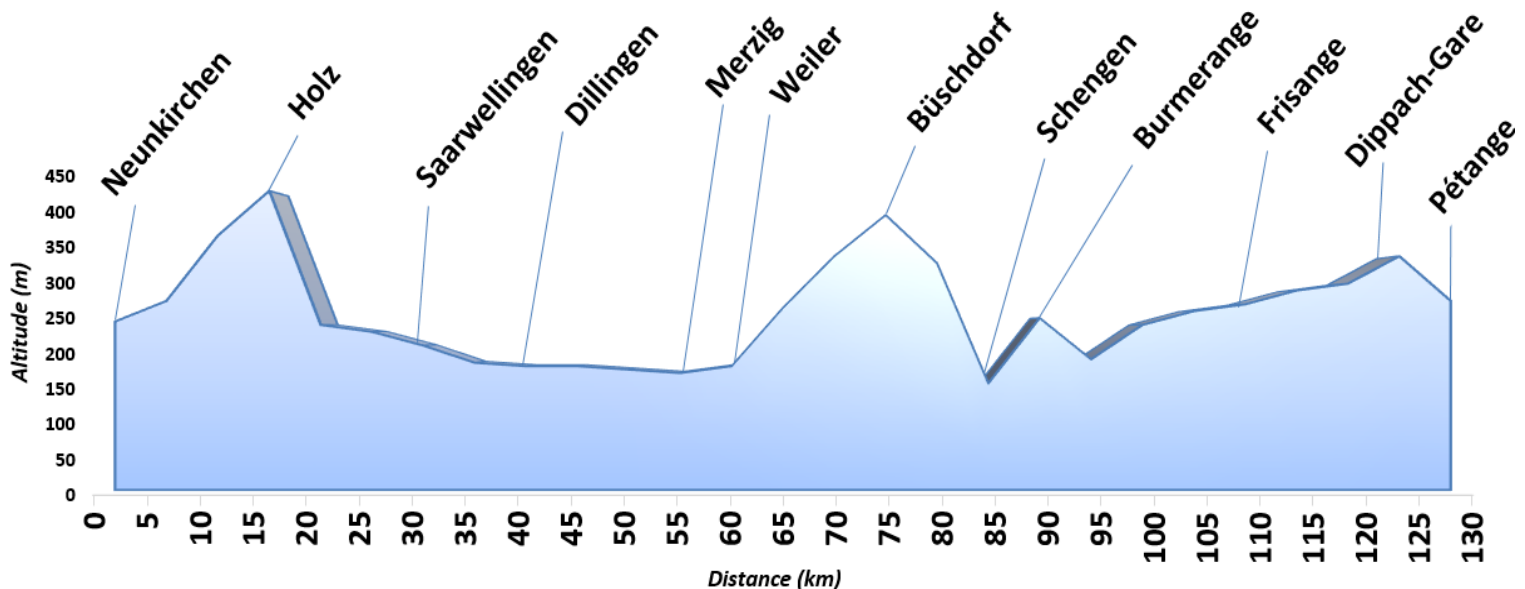

UNION CYCLISTE PÉTANGE

Itinéraire Neunkirchen - Pétange

| | | | | |
|--------------------|-------------|----------------------------------|---------------|-------------|
| Neunkirchen | 0 km | Büschdorf | 73 km | Ravi |
| Sinnerthal | 2 km | Hellendorf | 75 km | |
| Landsweiler-Reden | 4 km | Borg | 77 km | |
| Heiligenwald | 6 km | Perl | 81 km | |
| Merchweiler | 8 km | Frontière luxembourgeoise | | |
| Göttelborn | 11 km | Schengen | 84 km | |
| Holz | 14 km | Remerschen | 86 km | |
| Dilsburg | 20 km | Burmerange | 89 km | |
| Heusweiler | 21 km | Mondorf | 93 km | |
| Schwarzenholz | 26 km | Altwies | 96 km | |
| Saarwellingen | 31 km | Aspelt | 99 km | |
| Nalbach | 34 km | Frisange | 101 km | |
| Dillingen / Saar | 38 km | Hellange | 105 km | |
| Beckingen | 44 km | Bettembourg | 107 km | |
| Saarfels | 47 km | Pontpierre | 115 km | |
| Merzig | 55 km | Ehlinge/Mess | 117 km | |
| Hilbringen | 57 km | Dippach-Gare | 120 km | |
| Schwemlingen | 60 km | Bettange/Mess | 121 km | |
| Weiler | 62 km | Sprinkange | 123 km | |
| Büdingen | 64 km | Schouweiler | 124 km | |
| Wellingen | 67 km | Bascharage | 126 km | |
| Wehingen | 70 km | Pétange | 131 km | |